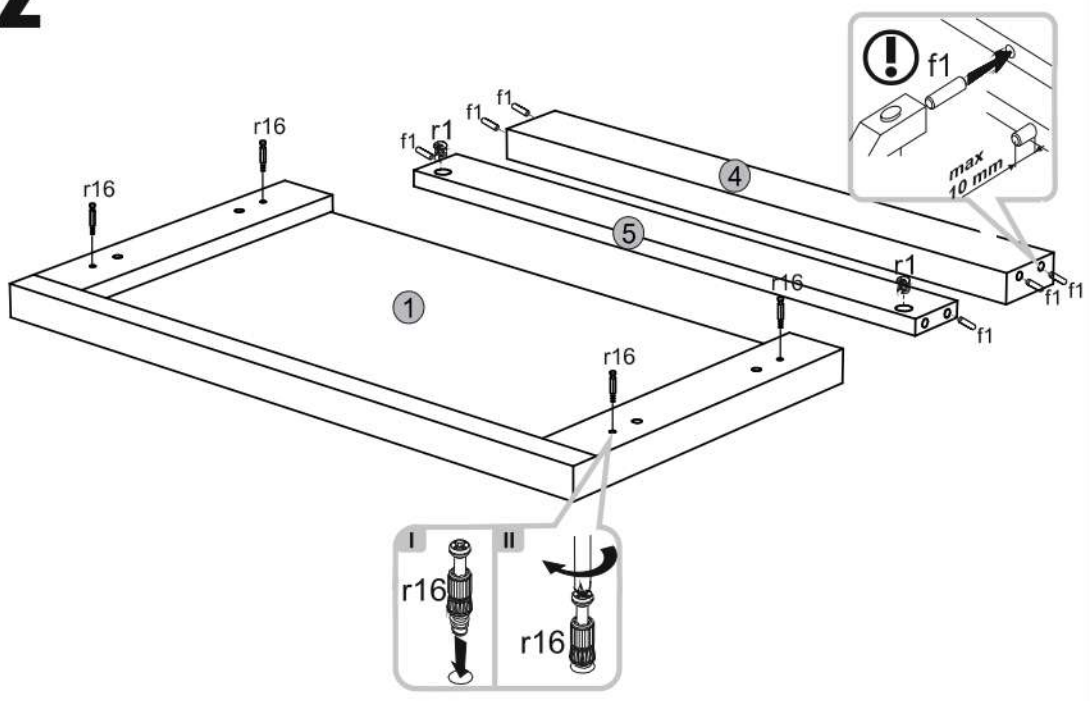

NORTY 1K

	DIMENZIJE				KODA	PAKET
	1	2	3	4		
1	660	360	16/32/32	1	N-040	1/1
2	411	358	16/32	1	N-038	1/1
3	303	588	16	1	N-036	1/1
4	70	594	30	1	N-041	1/1
5	60	594	16	2	N-037	1/1
6	140	584	10	2	N-043	1/1
7	584	85	10	1	N-042	1/1
8	411	358	16/32	1	N-039	1/1
9	376	612	3	1	N-044	1/1

1**3****2****4**

5**6**