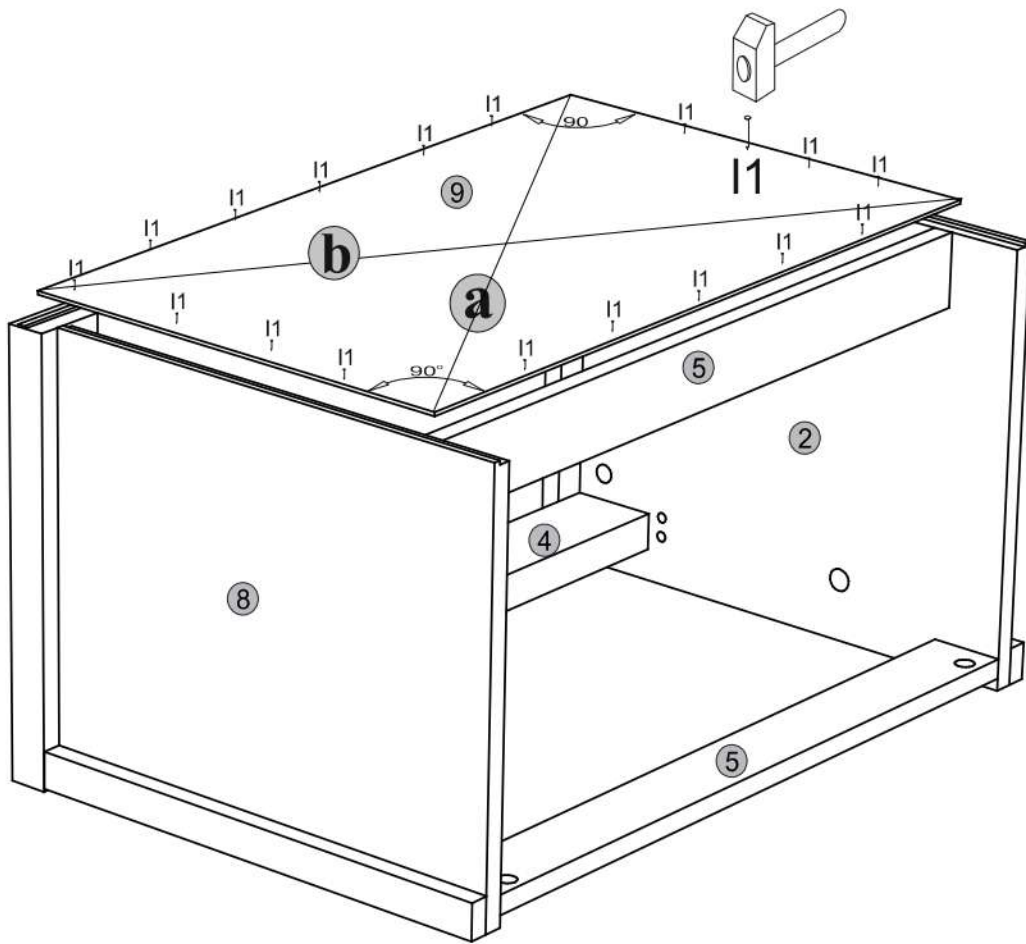

NORTY 1K

	DIMENZIJE				KODA	PAKET
	1	2	3	4		
1	660	360	16/32/32	1	N-040	1/1
2	411	358	16/32	1	N-038	1/1
3	303	588	16	1	N-036	1/1
4	70	594	30	1	N-041	1/1
5	60	594	16	2	N-037	1/1
6	140	584	10	2	N-043	1/1
7	584	85	10	1	N-042	1/1
8	411	358	16/32	1	N-039	1/1
9	376	612	3	1	N-044	1/1

1**3****2****4**

5**6**