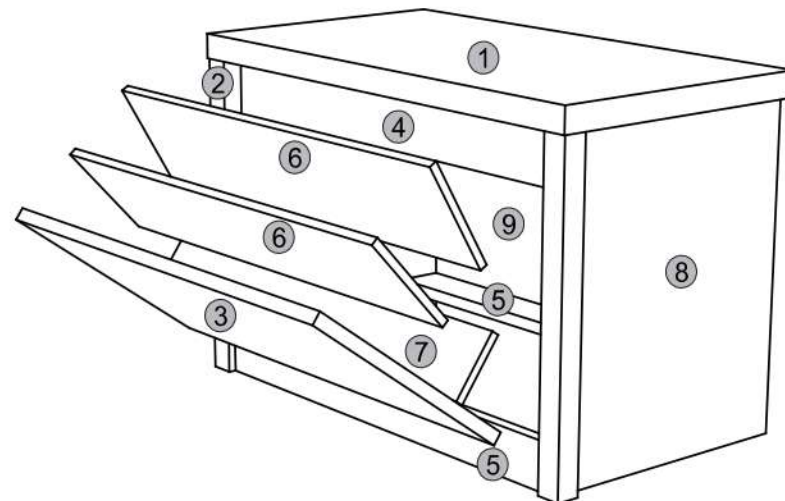

NORTY 1K

	DIMENZIJE				KODA	PAKET
	1	2	3	4		
1	660	360	16/32/32	1	N-040	1/1
2	411	358	16/32	1	N-038	1/1
3	303	588	16	1	N-036	1/1
4	70	594	30	1	N-041	1/1
5	60	594	16	2	N-037	1/1
6	140	584	10	2	N-043	1/1
7	584	85	10	1	N-042	1/1
8	411	358	16/32	1	N-039	1/1
9	376	612	3	1	N-044	1/1

1**3****2****4**

5**6**