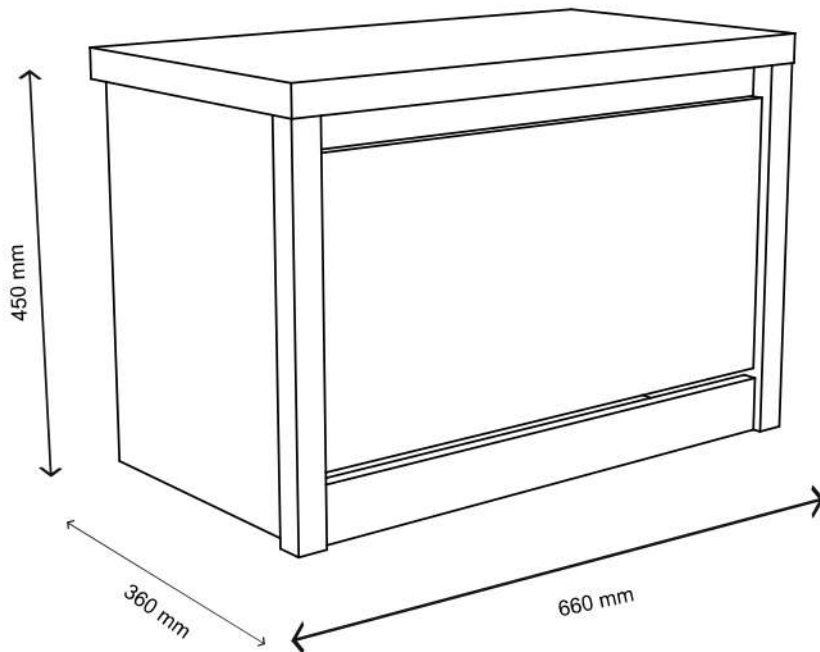

NORTY 1K

	DIMENZIJE				KODA	PAKET
	1	2	3	4		
1	660	360	16/32/32	1	N-040	1/1
2	411	358	16/32	1	N-038	1/1
3	303	588	16	1	N-036	1/1
4	70	594	30	1	N-041	1/1
5	60	594	16	2	N-037	1/1
6	140	584	10	2	N-043	1/1
7	584	85	10	1	N-042	1/1
8	411	358	16/32	1	N-039	1/1
9	376	612	3	1	N-044	1/1