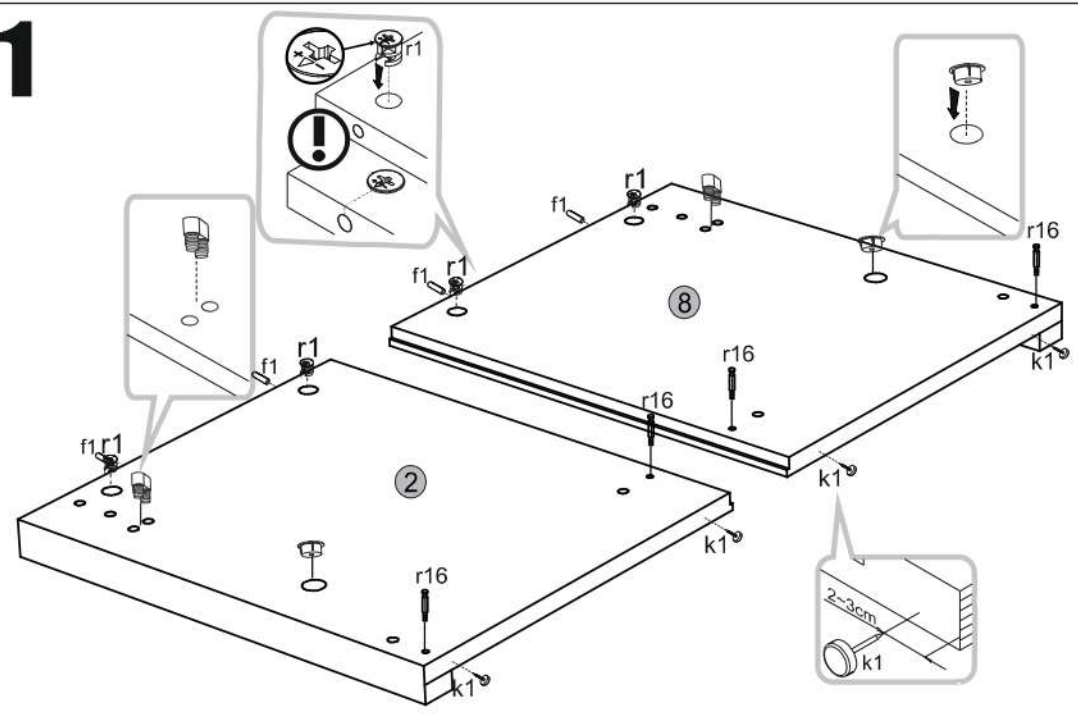

NORTY 1K

	DIMENZIJE				KODA	PAKET
	1	2	3	4		
1	660	360	16/32/32	1	N-040	1/1
2	411	358	16/32	1	N-038	1/1
3	303	588	16	1	N-036	1/1
4	70	594	30	1	N-041	1/1
5	60	594	16	2	N-037	1/1
6	140	584	10	2	N-043	1/1
7	584	85	10	1	N-042	1/1
8	411	358	16/32	1	N-039	1/1
9	376	612	3	1	N-044	1/1

1**3****2****4**

5**6**